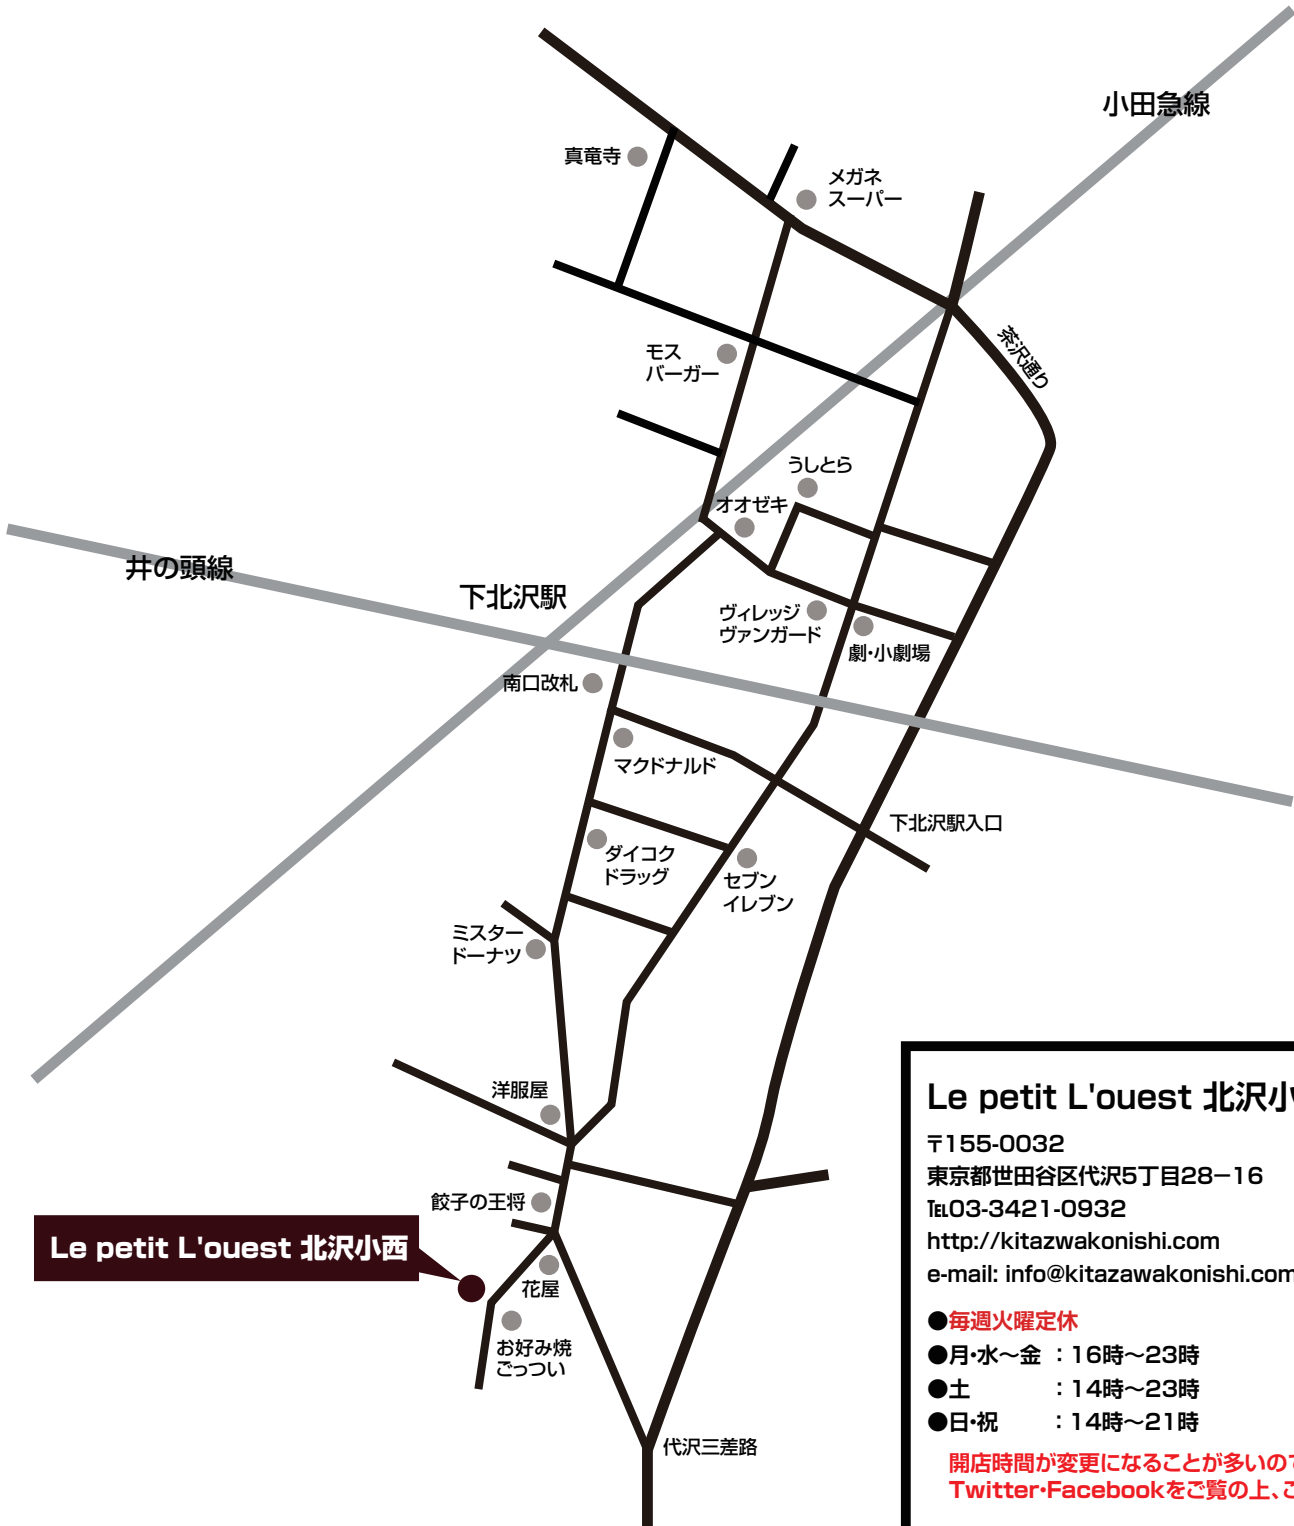

depuis 1931

Le petit L'ouest
ル・プチールエスト

北沢小西

Le petit L'ouest 北沢小西

〒155-0032

東京都世田谷区代沢5丁目28-16

TEL 03-3421-0932

<http://kitazwakonishi.com>